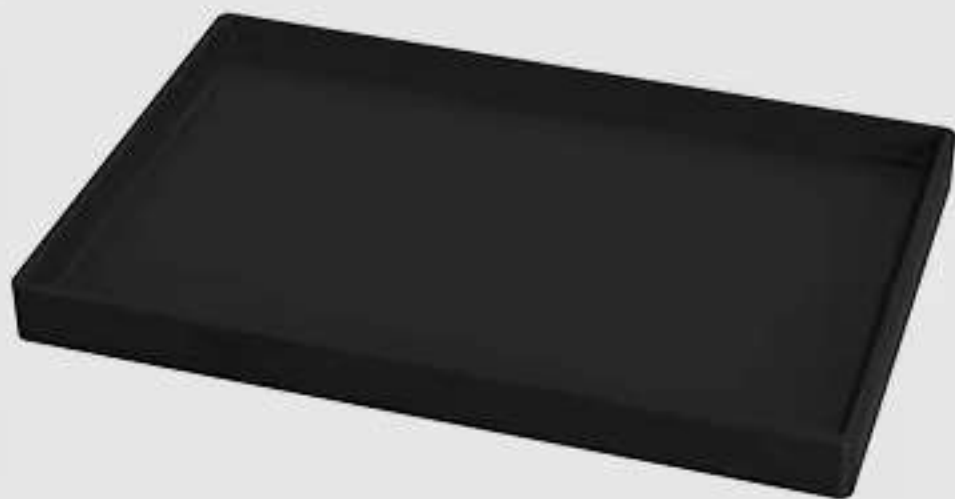

Коллекция разработана для номеров люкс класса.

High quality PU leather

Inkstone Black
Business Design

Превосходное Мастерство

Тонкие швы
для ещё большей прочности

Симметричные аккуратные
края

Process Upgrading

Ламинированная поверхность
подноса

Влагонепроницаемая,
износостойкая

Улучшенный дизайн дна и сток для воды

Аккуратно смотрится

Защита столешницы

Уменьшает скопление грязи
внутри мыльницы

Четыре цвета на выбор

Amber Orange

Autumn Leaf Brown

Tourmaline Green

Inkstone Black

Характеристики

Мыльница

ES7233.BKL

94*94*16mm